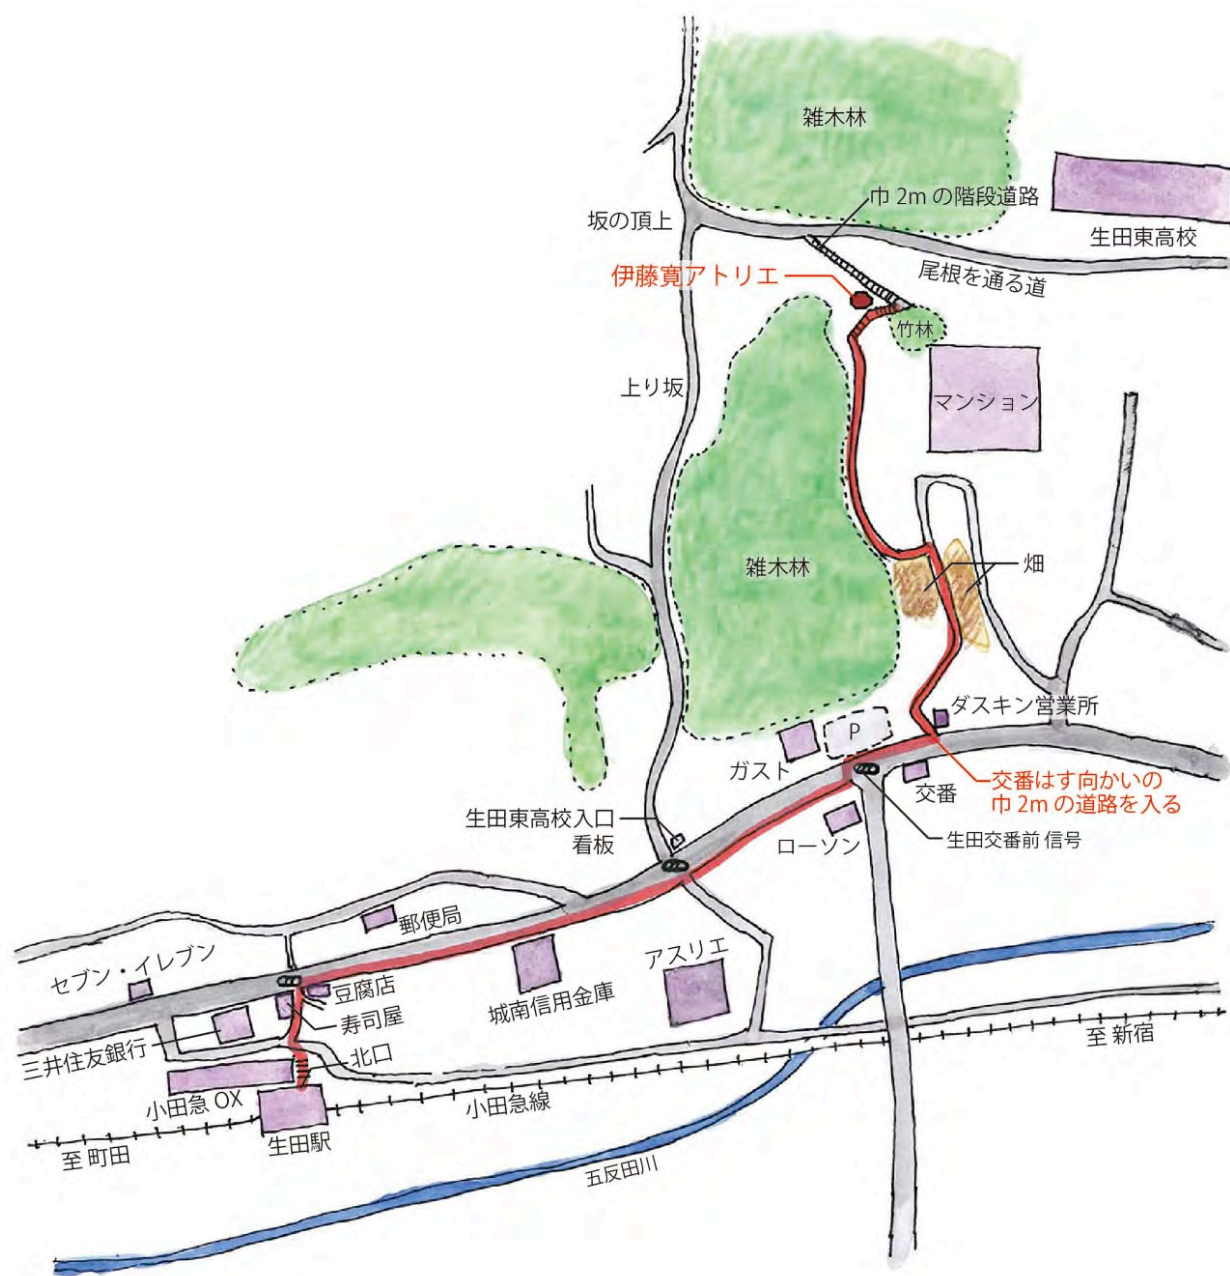

伊藤寛アトリエ 案内地図

住所: 〒214-0038

川崎市多摩区生田8-29-13

TEL: 044-922-6412

アクセス方法

■電車の場合

小田急線「生田駅」下車
北口より徒歩7~8分

■お車の場合

駐車可能なスペースがありますので、
お問い合わせ下さい。

斜面地に半分埋まった、八角形の建物です